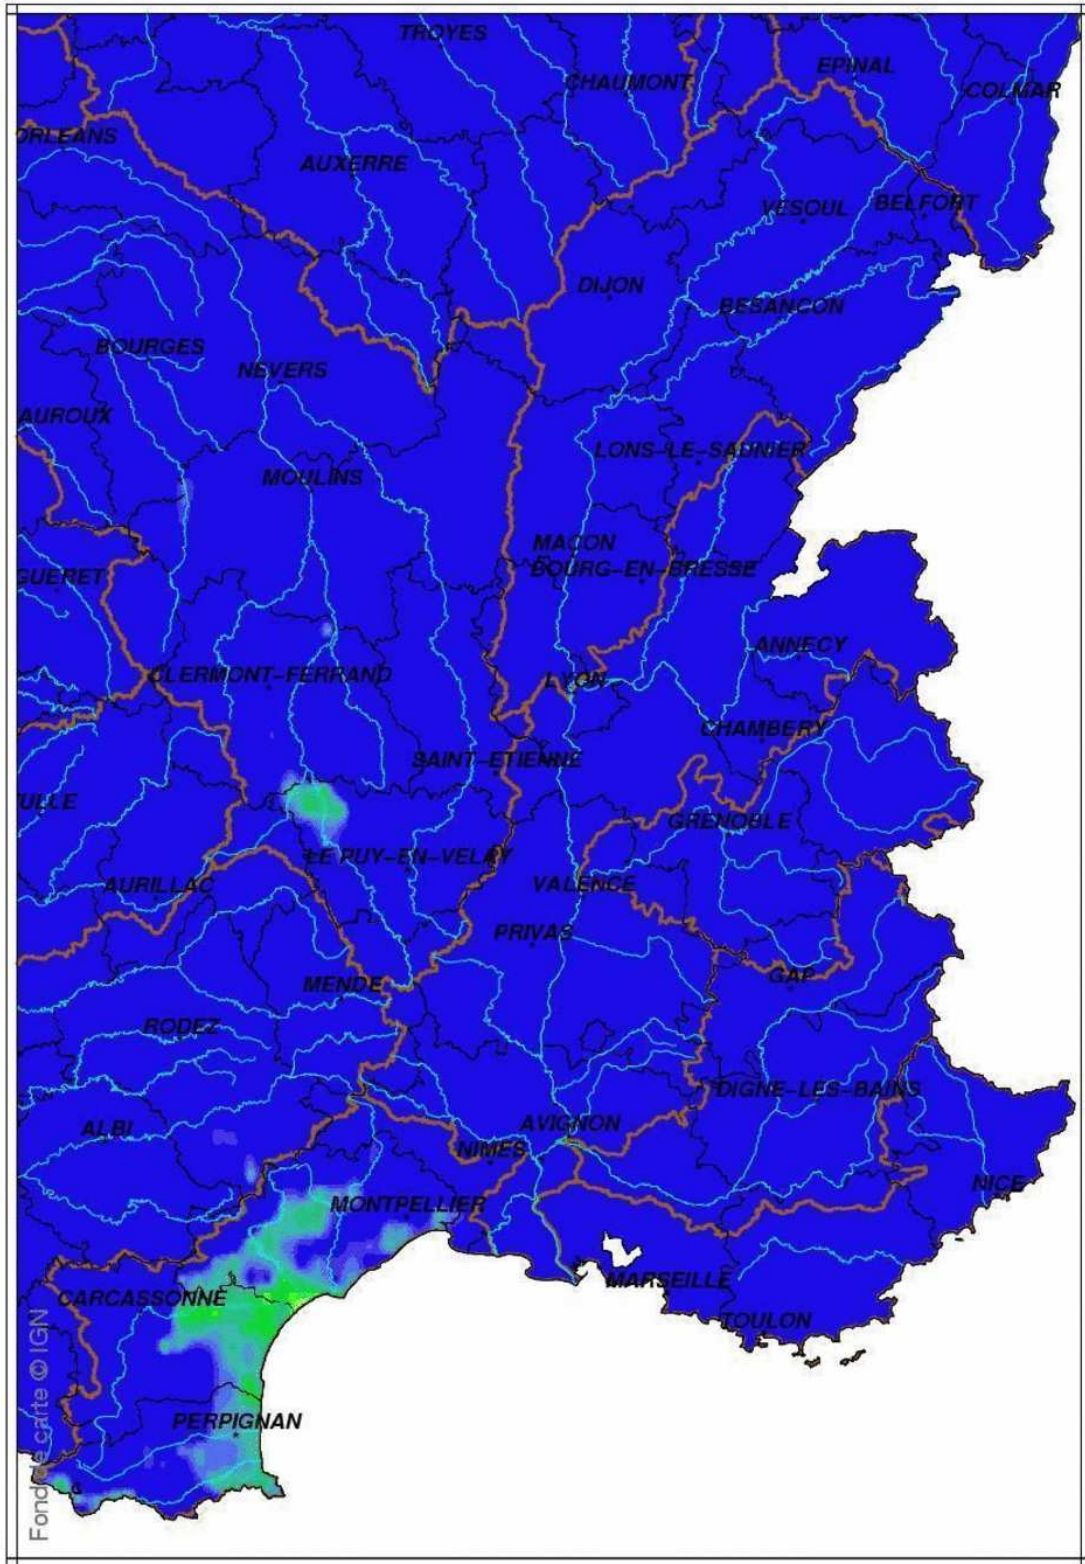

Bassin Rhône Méditerranée

Indice d humidité des sols

le 1 Février 2014

Bassin Rhône Méditerranée Ecart pondéré à la normale 1981/2010 de l'indice d'humidité des sols le 1 Février 2014

produit élaboré le 02 Février 2014

Fond de carte © IGV