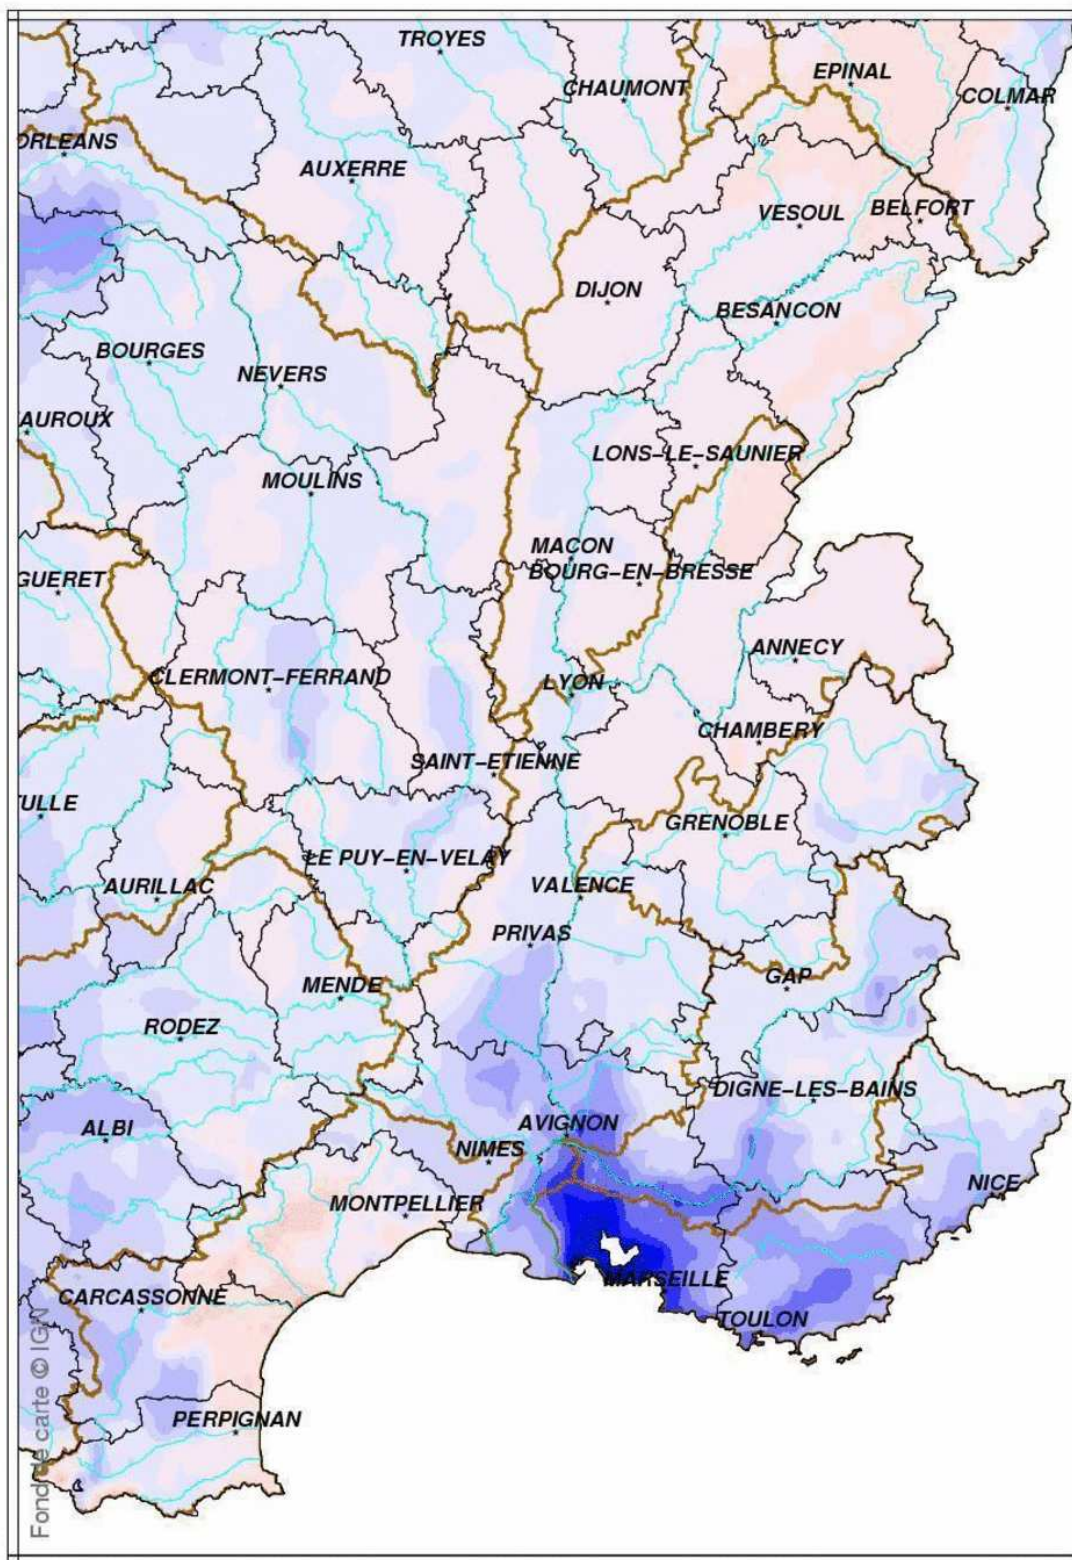

Bassin Rhône Méditerranée

Indice d humidité des sols

le 1 Février 2014

Bassin Rhône Méditerranée Ecart pondéré à la normale 1981/2010 de l'indice d'humidité des sols le 1 Février 2014

produit élaboré le 02 Février 2014

Fond de carte © IGV