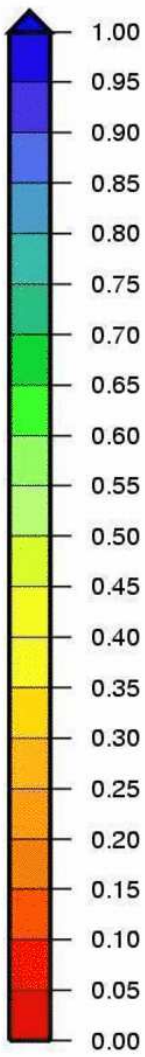

Bassin Rhône Méditerranée

Indice d humidité des sols

le 1 Février 2014

Bassin Rhône Méditerranée Ecart pondéré à la normale 1981/2010 de l'indice d'humidité des sols le 1 Février 2014

produit élaboré le 02 Février 2014

Fond de carte © IGV